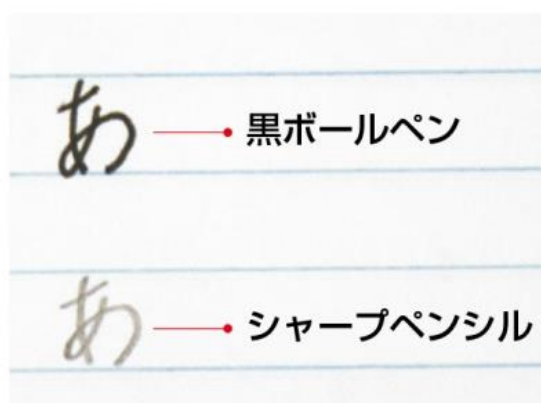

A5 サイズ
バッグに入れてもかさばらないので、持ち歩きに向いている。打合せ内容を書きとったり、手帳のサブノートとしても。

A6 サイズ
ジャケットのポケットに入るので持ち運びに便利。さっと取り出しメモ書きが必要な際にぴったり。

A野 (7mm) 各2色
● クリーム
● イエロー

B野 (6mm) 各2色
● ブルーグレー
● グリーン

□使用頻度が高いセミ B5[30枚]は、12色展開。

さらに、Tree'sには、これからのスタンダードノートにふさわしい様々な工夫が施されています。

① 書きやすい【罫線】

① 番号・日付記入欄

② タイトル記入欄

③ ▼マーク
見出しを書いたりインデントがつけられる

④ 行カウント・ドット
行数を数えやすいようにノートページの左右5行おきにドットを配置

⑤ 中央分割メモリ
ノートを中央で分割しやすいように5行おきにメモリを配置

※画像はB5サイズA罫（7mm）

② 見やすい【表紙】【罫線の色】

① フリースペース
ラベルシールを貼ったり、イラストを描く等、必要に応じて使えるスペース

② 日付・タイトル氏名記入欄

③ 詳細内容記入欄
タイトルを補足する項目や、その他詳細な内容を記載できる

ノート用紙とコントラストがありながら目立ちすぎない罫線カラー

一般的な黒系筆記具と異なる淡いグリーンブルーの罫線なので書いた文字や図形が浮き立ち読みやすい

③ 安心【植林木を使用した中紙】

植林木を原材料とした
紙を使用